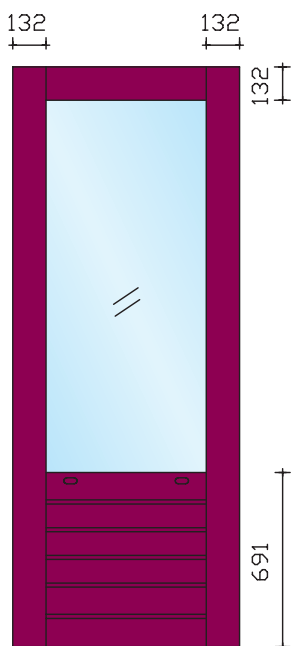

5631

5641

5651

5661

5671

maten  
in mm  
mei  
2006

Achterdeur-  
modellen  
30 min.  
brandwerend

Blad:  
M  
11